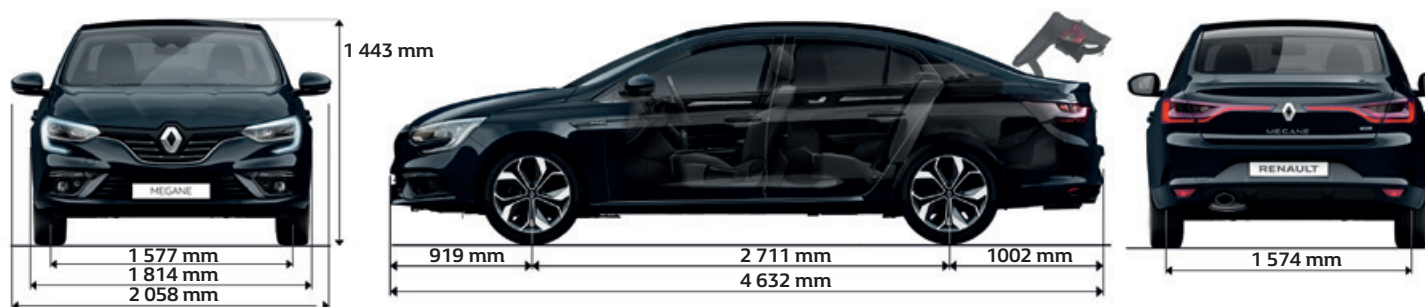

* Defektjavító készlettel.

** Az adatok a felszereltség függvényében változhatnak. Az adatok a sofőr tömegét (75 kg) is tartalmazzák.

¹ Az ajánlat 2018.12.05-től visszavonásig, vagy a készlet erejéig érvényes. A feltüntetett használatú-beszámítási támogatás és felszereltség ajánlatunk kizárólag magánszemélyek esetén érvényes. A felszereltségi ajánlat értéke és az extra technológia opciók köre verziótól függ. Részletekről és feltételekről érdeklődjön a márkakereskedésben!

² A finanszírozási ajánlat fogyasztók részére szól, és a 2018.11.01. - 2018.12.31. között megkötött szerződésekre érvényes, valamennyi Renault személygépjármű modell esetében, kivéve Twingo. A finanszírozás keretében zárt- és nyíltvégű pénzügyi lízing vehető igénybe, forint alapon, referencia kamatlábhöz kötött változó kamatozással (1 hónapos BUBOR érték alkalmazásával) és változó kamatfelárral. Finanszírozási feltételek: önerő minimum 35 %, elektromos autók esetén 40%, futamidő 24 -48 hónap, a finanszírozás minimum összege 600 000 Ft. A THM meghatározása az aktuális feltételek, illetve a hatályos jogszabályok figyelembevételével történik, a feltételek változása esetén mértéke módosulhat, értéke nem tükrözi a finanszírozás kamatkockázatát. **A kamat mértéke a referencia-kamatláb módosulásával minden törlesztési időszakban automatikusan módosul, akkor is, ha a kamatfelár mértéke változatlan.** A finanszírozó a lízingszerződés teljes futamidejére Casco biztosítás fenntartását írhatja elő. Finanszírozó: UniCredit Leasing Hungary Zrt. A finanszírozó egyedi hitelbírálatot végez, a jóváhagyott végleges feltételeket, amelyek eltérhetnek a jelen hirdetésben feltüntetett feltételektől, az egyedi szerződés tartalmazza. A finanszírozó mindenkor hatályos Üzletszabályzata, Általános Szerződési Feltételei és Hirdetménye a www.unicreditleasing.hu honlapon keresztül érhetőek el. A jelen hirdetésben közölt adatok nem teljes körűek és nem minősülnek szerződéskötési ajánlatnak. A részletekért keresse fel hivatalos Renault Márkakereskedőjét.